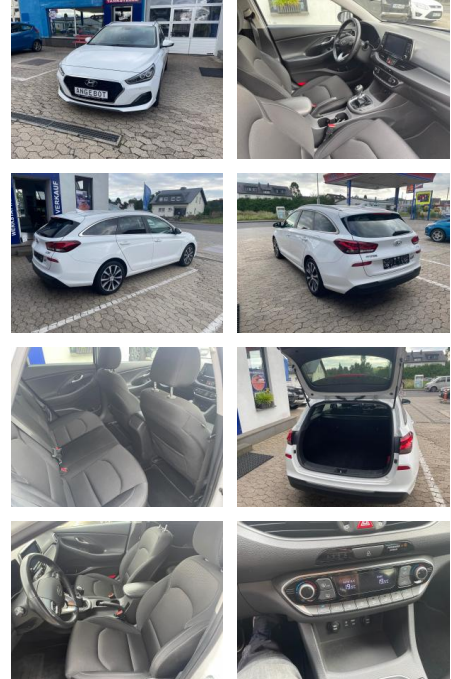

Hyundai i30 1.4 T-GDI Trend140 PS Sondermodell A...

CD01-CD2409-~~Angebot~~ Nr.:

Erstzulassung:	Kilometer:	Farbe:	Leistung:	Kraftstoffart:	Verbr. komb.	CO2-Emission	CO2-Klasse (WLTP)
19.08.2020	60.982		103 kW / 140 PS	Benzin	6,8 l/100km	156 g/km	F