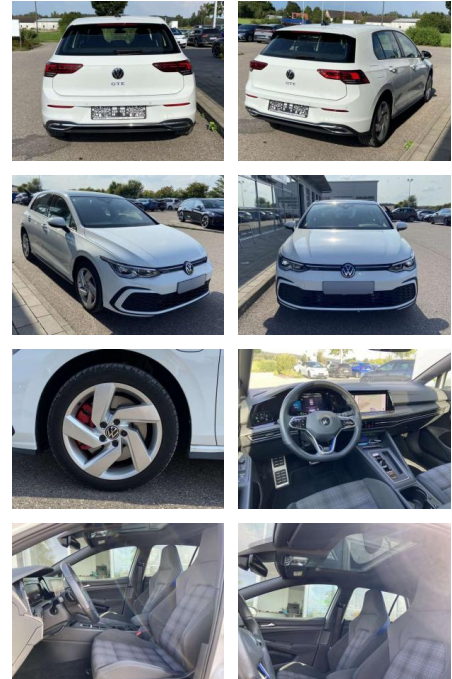

Volkswagen Golf GTE 1.4 TSI DSG ACC+PANORAMA+NAV...

SS00-334136 **Angebotsnr.:**

Erstzulassung:	Kilometer:	Farbe:	Leistung:	Kraftstoffart:
01.07.2021	24.617		180 kW / 245 PS	Benzin

PREIS	FINANZIERUNGSBEISPIEL	
26.510 €	Laufzeit: 72 Monate	Anzahlung: 25 %
	Basis-Finanzierung:**	Mtl. Rate: 210 €
	Zielraten-Finanzierung:**	

- 2x hinten Farbe: Pure White -Fr. 08:00-18:00 Uhr
- Samstags bis 16:00 Uhr geöffnet. Gerne beraten wir Sie über günstige Finanzierungsmodelle und nehmen Ihr derzeitiges Fahrzeug in Zahlung. www.auto-schuechl.de/finanzierung Irrtümer
- Änderungen oder Zwischenverkauf vorbehalten. www.auto-schuechl.de