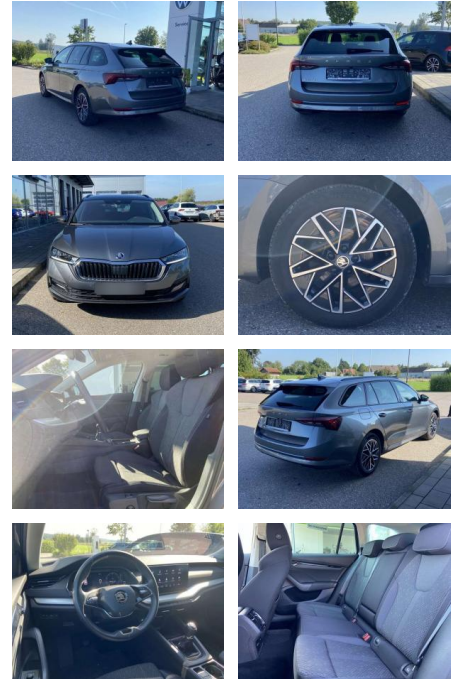

Skoda Octavia Combi 1.5 TSI Ambition AHK+17"

SS00-060475AAngebotsnr.:

Erstzulassung:	Kilometer:	Farbe:	Leistung:	Kraftstoffart:
01.04.2022	31.117		110 kW / 150 PS	Benzin

PREIS
29.500 €

FINANZIERUNGSBEISPIEL