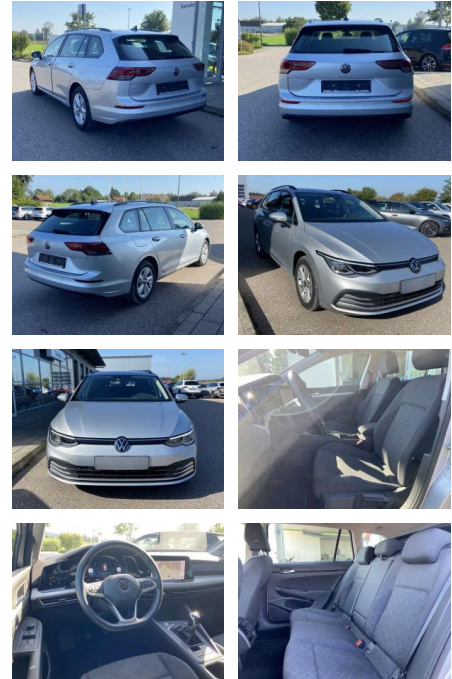

Volkswagen Golf Variant 2.0 TDI Life NAVI+LED

SS00-512155 **Angebotsnr.:**

Erstzulassung:	Kilometer:	Farbe:	Leistung:	Kraftstoffart:
01.04.2021	69.662		85 kW / 116 PS	Benzin

PREIS	FINANZIERUNGSBEISPIEL	
19.710 €	Laufzeit: 72 Monate Anzahlung: 25 % Basis-Finanzierung:* Mtl. Rate: Zielraten-Finanzierung:** 156 €	* Basisfinanzierung: Anzahlung: 4.928 Euro, Laufzeit: 72 Monate, Nettodarlehen: 14.783 Euro, Gesamtbetrag: 22.810 Euro, Zinssätze: 6.78% Sollz. (gebunden), 6.99% eff. ** Zielratenfinanzierung: Anzahlung: 4.928 Euro, Laufzeit: 72 Monate, Nettodarlehen: 14.783 Euro, Zielrate: 9.855 Euro, Gesamtbetrag: 24.016 Euro, Zinssätze: 6.78% Sollz. (gebunden), 6.99% eff., Vermittlung für: Santander Konsumer Bank Repräsentatives Beispiel gem. § 17 Abs. 4 PAngV. Diese Finanzierungsangebote sind Beispiele. Gerne ermitteln wir für Sie Ihr individuelles Angebot.

Ausstattung

Sicherheit

- Anti-Blockiersystem ABS

Multimedia

- Radio

Interieur

- Sitzheizung vorne Lendenwirbelstützen vorne Mittelarmlehne vorne Vordersitze höhenverstellbar Rücksitzbanklehne geteilt umlegbar mit Mittelarmlehne 2 Leseleuchten vom Netztrennwand Komfortsitze vorne Make-Up Spiegel
- beleuchtet Multifunktionslederlenkrad
- beheizbar Isofix Rücksitzbank und Beifahrersitz

- 2x hinten Farbe: Reflexsilber Metallic -Fr. 08:00-18:00 Uhr
- Samstags bis 16:00 Uhr geöffnet. Gerne beraten wir Sie über günstige Finanzierungsmodelle und nehmen Ihr derzeitiges Fahrzeug in Zahlung. www.auto-schuechl.de/finanzierung Irrtümer
- Änderungen oder Zwischenverkauf vorbehalten. www.auto-schuechl.de