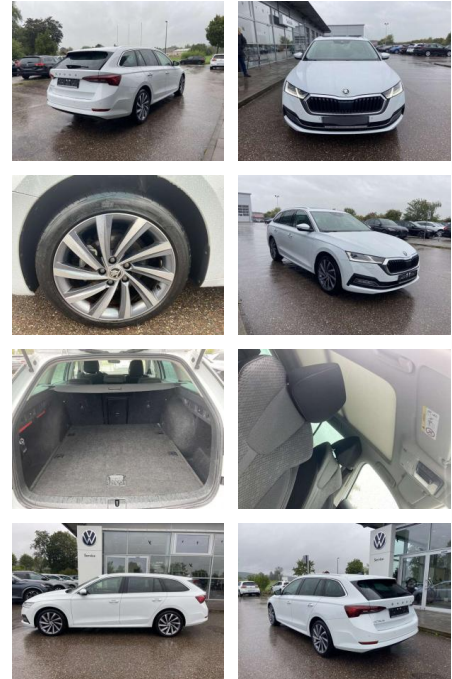

Skoda Octavia Combi 2.0 TDI DSG Style 18"

SS00-159213 **Angebotsnr.:**

Erstzulassung:	Kilometer:	Farbe:	Leistung:	Kraftstoffart:
01.05.2021	54.740		110 kW / 150 PS	Benzin

PREIS
27.030 €

FINANZIERUNGSBEISPIEL