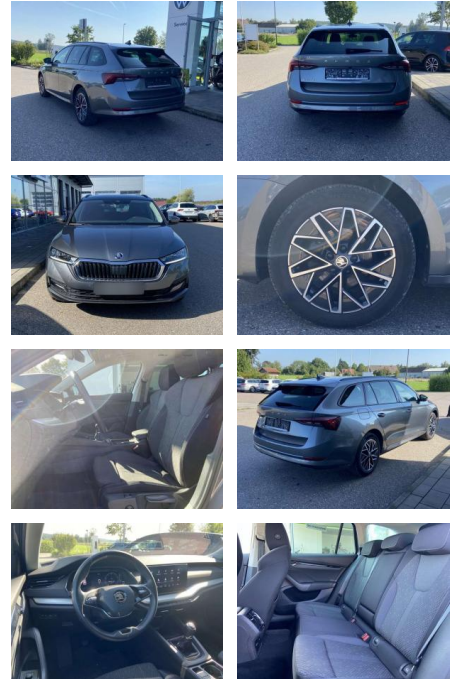

## Skoda Octavia Combi 1.5 TSI Ambition 17"

SS00-060475 **Angebotsnr.:**

Erstzulassung:	Kilometer:	Farbe:	Leistung:	Kraftstoffart:
01.04.2022	31.117		110 kW / 150 PS	Benzin

**PREIS**  
**28.160 €**