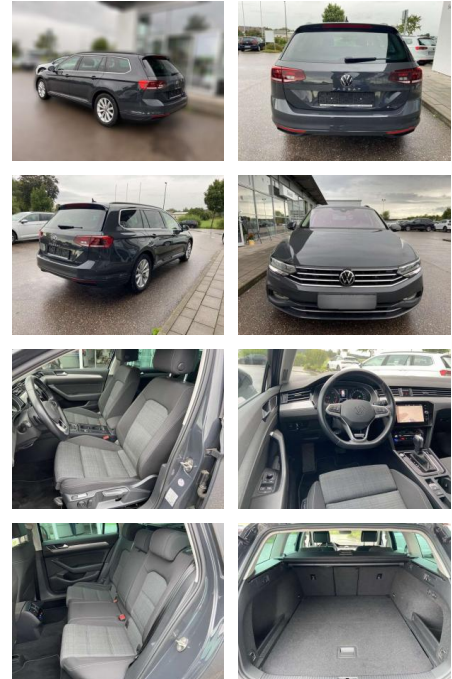

SS00-132399 Angebotsnr.:

Erstzulassung: 01.07.2021 **Kilometer:** 50.923 **Farbe:** **Leistung:** 147 kW / 200 PS **Kraftstoffart:** Benzin

PREIS
30.120 €

FINANZIERUNGSBEISPIEL
 Laufzeit: 72 Monate Anzahlung: 25 %
 Basis-Finanzierung:* Mtl. Rate:
 Zielraten-Finanzierung:** **239 €**

Exterieur

- Anhängervorrichtung schwenkbar Rückfahrkamera beheizbare Frontscheibe beheizbare Scheibenwaschdüsen vorne Dachreling abgedunkelte Scheiben hinten

- 2x hinten Farbe: Uranograu -Fr. 08:00-18:00 Uhr
- Samstags bis 16:00 Uhr geöffnet. Gerne beraten wir Sie über günstige Finanzierungsmodelle und nehmen Ihr derzeitiges Fahrzeug in Zahlung. www.auto-schuechl.de/finanzierung Irrtümer
- Änderungen oder Zwischenverkauf vorbehalten. www.auto-schuechl.de