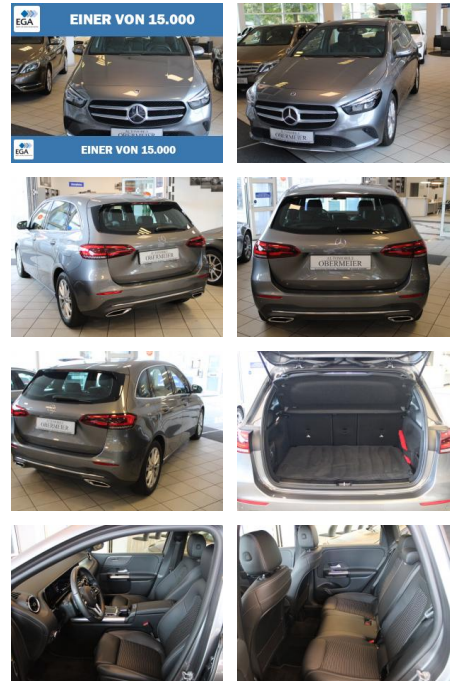

Mercedes-Benz B 200 d Urban/Prog. 8G-DCT SHZ PTS...

AO15-1 24 G 150 Gebotsnr.:

Erstzulassung:	Kilometer:	Farbe:	Leistung:	Kraftstoffart:
27.04.2021	19.650	Grau	110 kW / 150 PS	Diesel

PREIS	FINANZIERUNGSBEISPIEL	
30.040 €	Laufzeit: 72 Monate	Anzahlung: 25 %
	Basis-Finanzierung:**	Mtl. Rate: 239 €
	Zielraten-Finanzierung:**	Mtl. Rate: 239 €