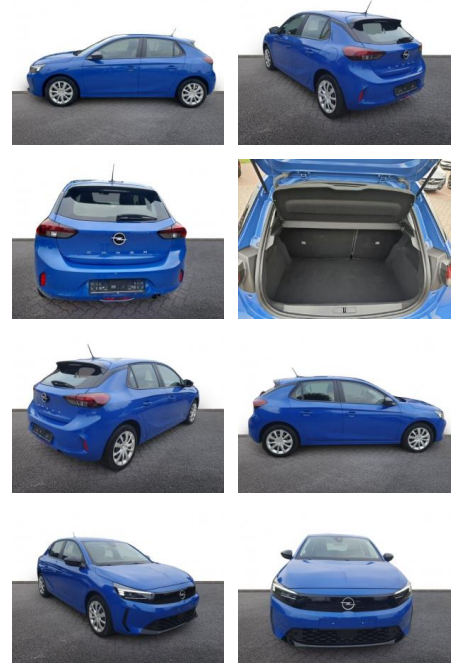

Opel Corsa F Edition 1.2 LED DAB SHZ

AH32-P405949 **Angebotsnr.:**

Erstzulassung:	Kilometer:	Farbe:	Leistung:	Kraftstoffart:
01.05.2023	18.357	Blau	55 kW / 75 PS	Benzin

PREIS
16.020 €

FINANZIERUNGSBEISPIEL
 Laufzeit: 72 Monate Anzahlung: 25 %
 Basis-Finanzierung:* Mtl. Rate:
 Zielraten-Finanzierung:** **127 €**