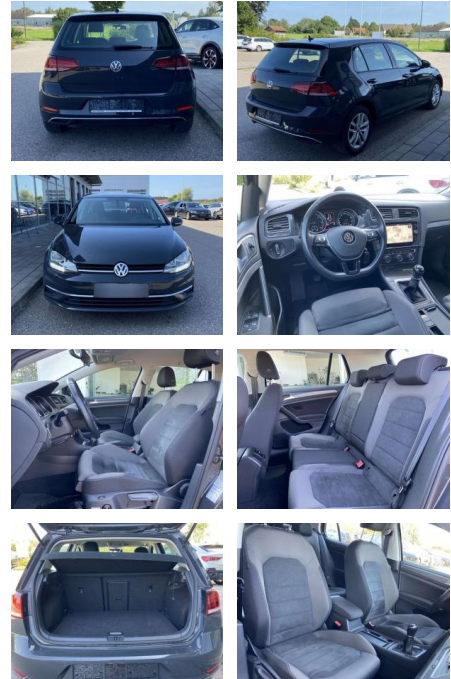

Volkswagen Golf 1.6 TDI Comfortline NAVI+SHZ+PDC

SS00-171177 **Angebotsnr.:**

Erstzulassung:	Kilometer:	Farbe:	Leistung:	Kraftstoffart:
01.05.2019	32.660		85 kW / 116 PS	Benzin

PREIS
18.680 €

FINANZIERUNGSBEISPIEL

Sicherheit

- Anti-Blockiersystem ABS

Multimedia

- Radio

Interieur

- Sitzheizung vorne Mittelarmlehne vorne Kindersitzverankerung für Kindersitzsystem ISOFIX Rücksitzbanklehne geteilt umlegbar mit Mittelarmlehne ergoActive Sitz mit 14-Wege-Einstellung auf der Fahrerseite klimatisiertes Handschuhfach Sport-Komfortsitze vorne el. Lendenwirbelstütze Fahrersitz mit Massagefunktion Multifunktions-Lederlenkrad 2 Leseleuchten vorn und 2 hinten Make-Up Spiegel
- beleuchtet Vordersitze höhenverstellbar