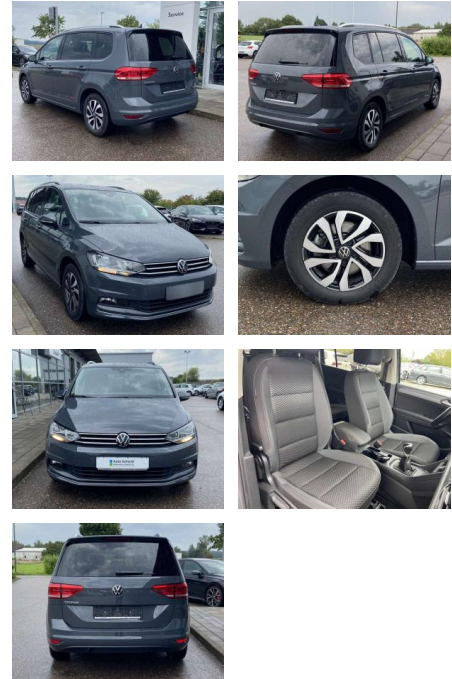

Volkswagen Touran 2.0 TDI ACTIVE AHK+NAVI

SS00-039026AAngebotsnr.:

Erstzulassung:	Kilometer:	Farbe:	Leistung:	Kraftstoffart:
01.07.2021	42.618		90 kW / 122 PS	Benzin

PREIS
28.570 €

FINANZIERUNGSBEISPIEL
 Laufzeit: 72 Monate Anzahlung: 25 %
 Basis-Finanzierung:* Mtl. Rate:
 Zielraten-Finanzierung:** **227 €**