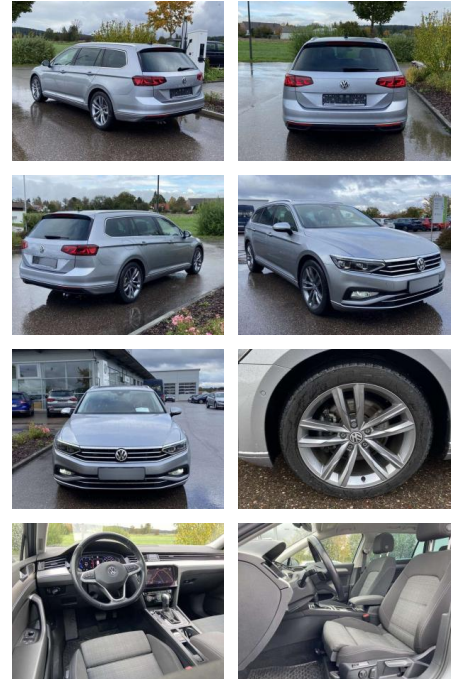

Volkswagen Passat Variant 2.0 TDI DSG Business 1...

SS00-129224 **Angebotsnr.:**

Erstzulassung:	Kilometer:	Farbe:	Leistung:	Kraftstoffart:
01.07.2020	49.623		140 kW / 190 PS	Benzin

PREIS
29.600 €

FINANZIERUNGSBEISPIEL