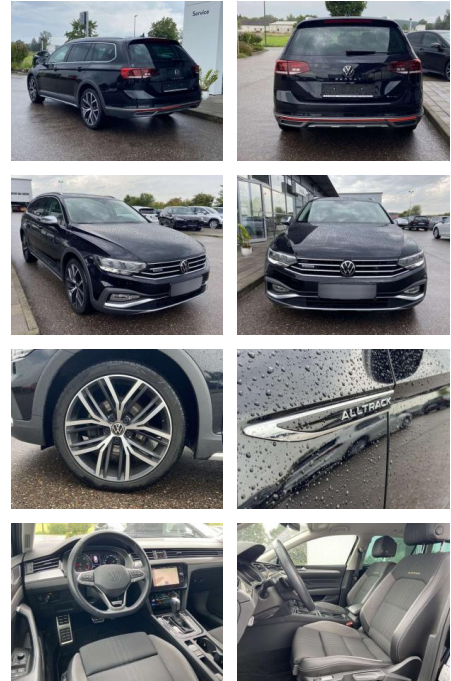

Volkswagen Passat Alltrack 2.0 TDI DSG 4-MOTION

SS00-108764 **Angebotsnr.:**

Erstzulassung:	Kilometer:	Farbe:	Leistung:	Kraftstoffart:
01.06.2021	33.913		147 kW / 200 PS	Benzin

PREIS	FINANZIERUNGSBEISPIEL	
33.210 €	Laufzeit: 72 Monate	Anzahlung: 25 %
	Basis-Finanzierung:**	Mtl. Rate:
	Zielraten-Finanzierung:**	264 €

Exterieur

- Rückfahrkamera beheizbare Scheibenwaschdüsen vorne Dachreling chrom abgedunkelte Scheiben hinten Außenspiegel beheizbar und el.

- 2x hinten Farbe: Deep Black Perleffekt -Fr. 08:00-18:00 Uhr
- Samstags bis 16:00 Uhr geöffnet. Gerne beraten wir Sie über günstige Finanzierungsmodelle und nehmen Ihr derzeitiges Fahrzeug in Zahlung. www.auto-schuechl.de/finanzierung Irrtümer
- Änderungen oder Zwischenverkauf vorbehalten. www.auto-schuechl.de