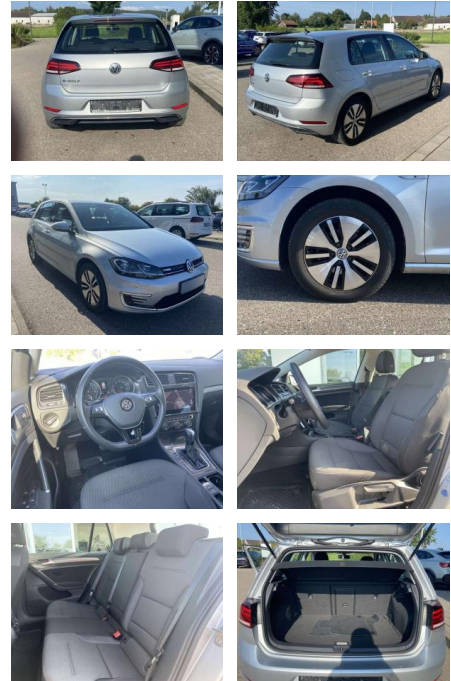

SS00-913072 **Angebotsnr.:**

Erstzulassung:	Kilometer:	Farbe:	Leistung:	Kraftstoffart:
01.07.2020	33.655		100 kW / 136 PS	Benzin

PREIS
18.070 €

FINANZIERUNGSBEISPIEL
 Laufzeit: 72 Monate Anzahlung: 25 %
 Basis-Finanzierung:* Mtl. Rate:
 Zielraten-Finanzierung:** **143 €**