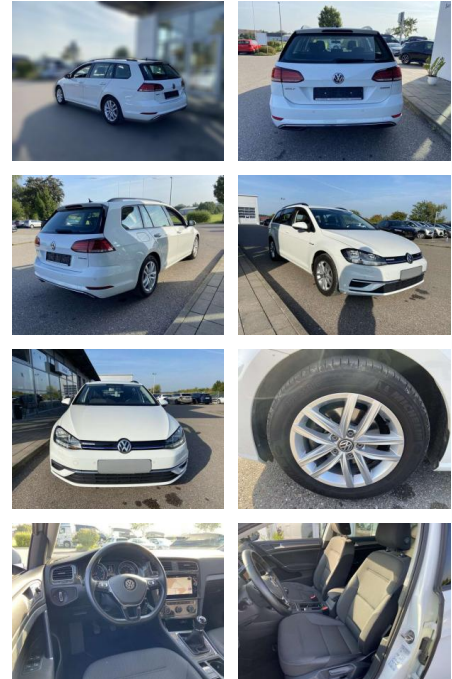

## Volkswagen Golf Variant 1.5 TSI Comfortline NAVI

SS00-579761 **Angebotsnr.:**

Erstzulassung:	Kilometer:	Farbe:	Leistung:	Kraftstoffart:
01.08.2020	17.876		96 kW / 131 PS	Benzin

PREIS	FINANZIERUNGSBEISPIEL	
<b>20.230 €</b>	Laufzeit: 72 Monate	Anzahlung: 25 %
	Basis-Finanzierung:**	Mtl. Rate:
	Zielraten-Finanzierung:**	<b>161 €</b>