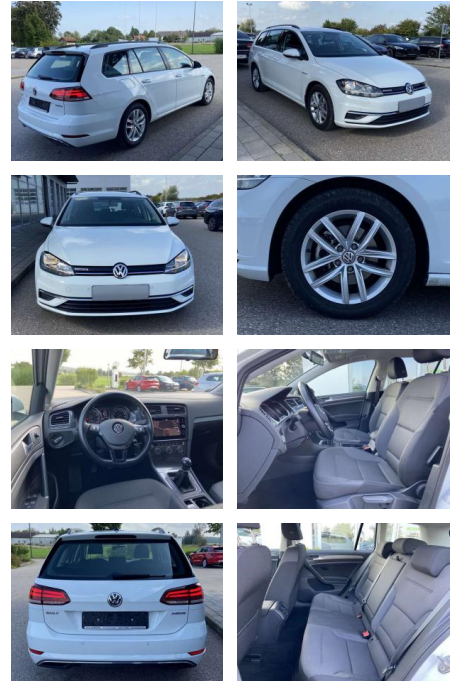

Volkswagen Golf Variant Comfortline 1.5 TSI NAVI

SS00-575928 **Angebotsnr.:**

Erstzulassung:	Kilometer:	Farbe:	Leistung:	Kraftstoffart:
01.09.2020	13.868		96 kW / 131 PS	Benzin

PREIS	FINANZIERUNGSBEISPIEL	
20.330 €	Laufzeit: 72 Monate	Anzahlung: 25 %
	Basis-Finanzierung:**	Mtl. Rate:
	Zielraten-Finanzierung:**	161 €

Ausstattung

Sicherheit

- Anti-Blockiersystem ABS

Multimedia

- Radio

Interieur

- Sitzheizung vorne Lendenwirbelstützen vorne Mittelarmlehne vorne Beifahrersitz umklappbar Vordersitze höhenverstellbar Kindersitzverankerung für Kindersitzsystem ISOFIX Rücksitzbanklehne geteilt umlegbar mit Mittelarmlehne Netztrennwand klimatisiertes Handschuhfach Multifunktions-Lederlenkrad 2 Leseleuchten vorn und 2 hinten Komfortsitze vorne Make-Up Spiegel
- beleuchtet