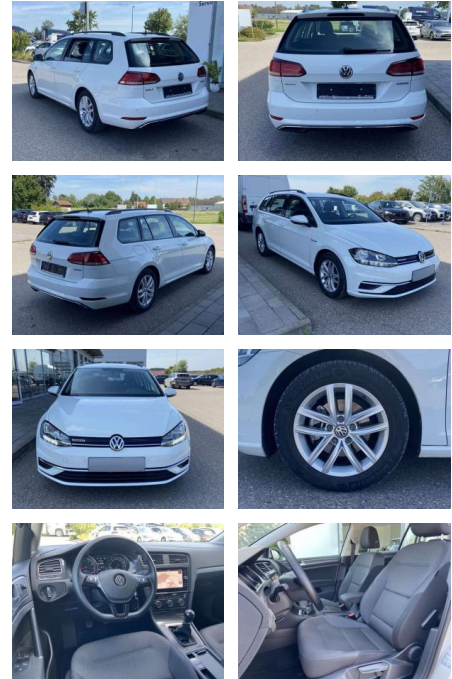

## Volkswagen Golf Variant Comfortline 1.5 TSI AHK

SS00-579180AAngebotsnr.:

Erstzulassung:	Kilometer:	Farbe:	Leistung:	Kraftstoffart:
01.08.2020	19.932		96 kW / 131 PS	Benzin

**PREIS**  
**20.440 €**