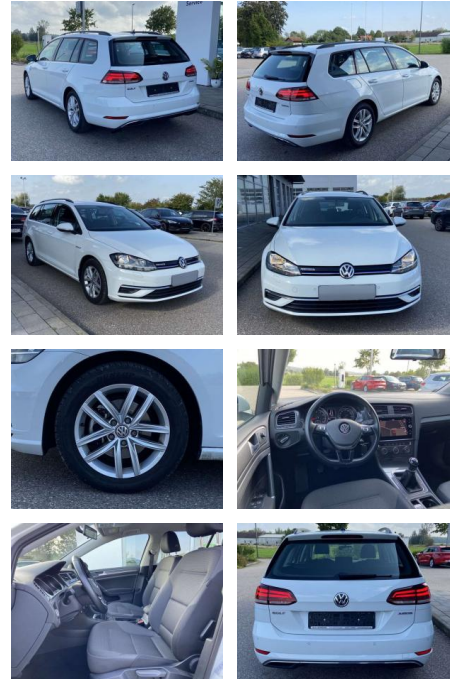

Volkswagen Golf Variant Comfortline 1.5 TSI AHK

SS00-575928AAngebotsnr.:

Erstzulassung:	Kilometer:	Farbe:	Leistung:	Kraftstoffart:
01.09.2020	13.868		96 kW / 131 PS	Benzin

PREIS
21.470 €

FINANZIERUNGSBEISPIEL