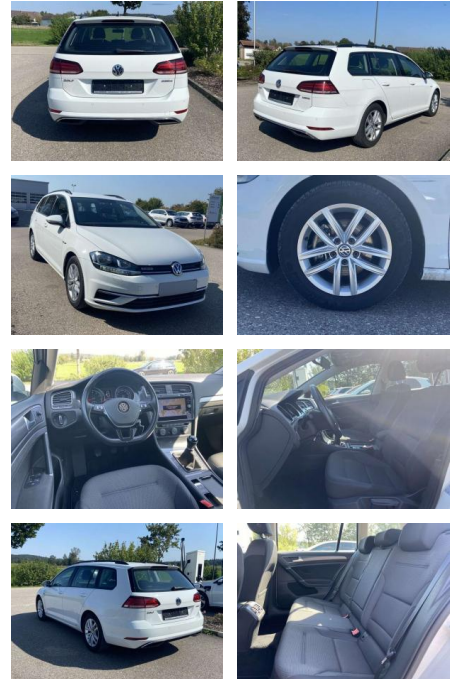

Volkswagen Golf Variant Comfortline 1.5 TSI AHK

SS00-579595AAngebotsnr.:

| Erstzulassung: | Kilometer: | Farbe: | Leistung: | Kraftstoffart: |
|----------------|------------|--------|----------------|----------------|
| 01.08.2020 | 14.507 | | 96 kW / 131 PS | Benzin |

Ausstattung

Sicherheit

- Anti-Blockiersystem ABS

Multimedia

- Radio

Interieur

- Sitzheizung vorne Lendenwirbelstützen vorne Mittelarmlehne vorne Beifahrersitz umklappbar Vordersitze höhenverstellbar Kindersitzverankerung für Kindersitzsystem ISOFIX Rücksitzbanklehne geteilt umlegbar mit Mittelarmlehne Netztrennwand klimatisiertes Handschuhfach Multifunktions-Lederlenkrad 2 Leseleuchten vorn und 2 hinten Komfortsitze vorne Make-Up Spiegel
- beleuchtet