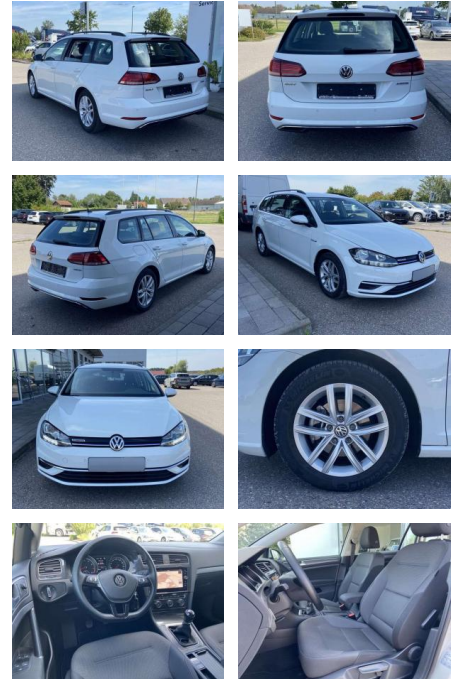

## Volkswagen Golf Variant Comfortline 1.5 TSI NAVI

SS00-579180 **Angebotsnr.:**

Erstzulassung:	Kilometer:	Farbe:	Leistung:	Kraftstoffart:
01.08.2020	19.932		96 kW / 131 PS	Benzin

**PREIS**  
**19.300 €**