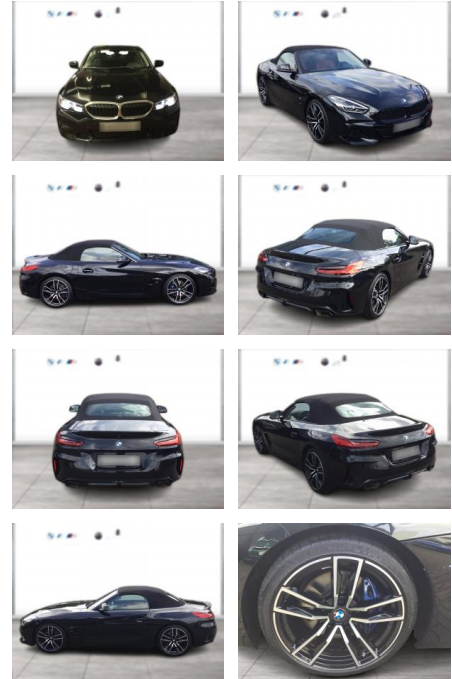

WG03-217894 Angebotsnr.:

Erstzulassung:	Kilometer:	Farbe:	Leistung:	Kraftstoffart:
01.08.2020	23.200	Schwarz	250 kW / 340 PS	Benzin

PREIS
46.510 €

FINANZIERUNGSBEISPIEL

Laufzeit: 72 Monate Anzahlung: 25 %
 Basis-Finanzierung:* Mtl. Rate:
 Zielraten-Finanzierung:** **369 €**