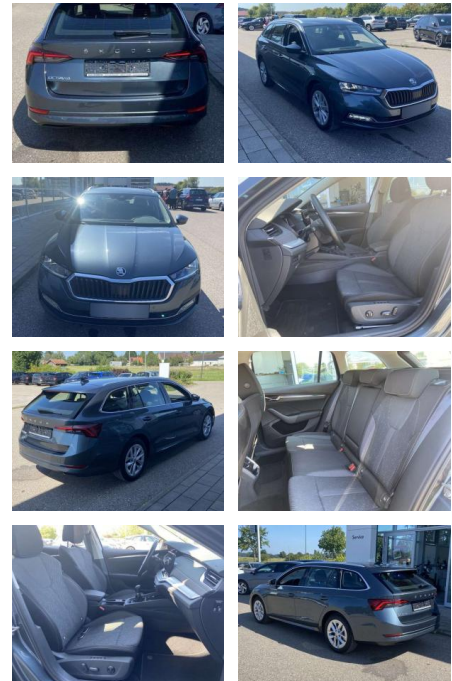

## Skoda Octavia Combi 1.5 TSI Style

SS00-086747 **Angebotsnr.:**

Erstzulassung:	Kilometer:	Farbe:	Leistung:	Kraftstoffart:
01.01.2021	23.628		110 kW / 150 PS	Benzin

**PREIS**  
**28.160 €**

**FINANZIERUNGSBEISPIEL**  
 Laufzeit: 72 Monate      Anzahlung: 25 %  
 Basis-Finanzierung:\*      Mtl. Rate:  
 Zielraten-Finanzierung:\*\* **224 €**