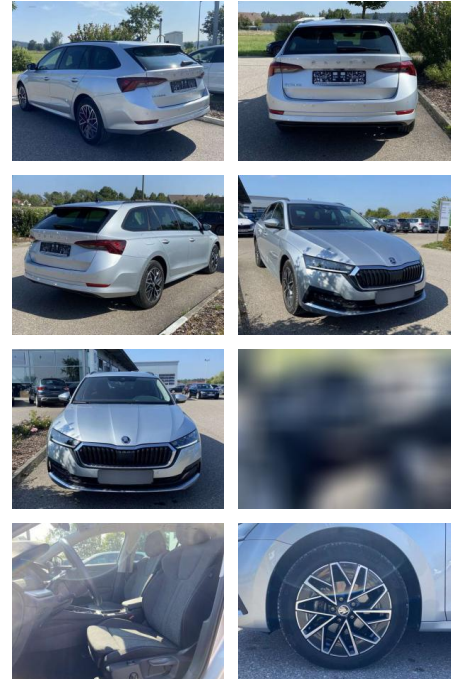

## Skoda Octavia Combi 2.0 TDI DSG CLEVER 17"

SS00-011991 **Angebotsnr.:**

Erstzulassung:	Kilometer:	Farbe:	Leistung:	Kraftstoffart:
01.08.2021	58.510		85 kW / 116 PS	Benzin

**PREIS**  
**24.040 €**