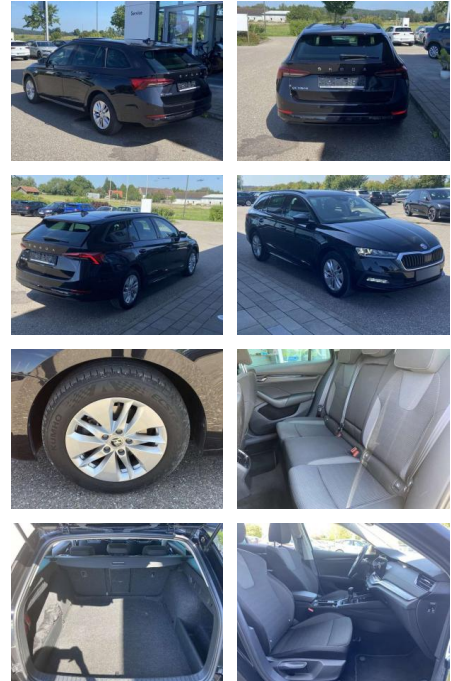

SS00-054056 **Angebotsnr.:**

| Erstzulassung: | Kilometer: | Farbe: | Leistung: | Kraftstoffart: |
|----------------|------------|--------|----------------|----------------|
| 01.11.2020 | 39.974 | | 85 kW / 116 PS | Benzin |