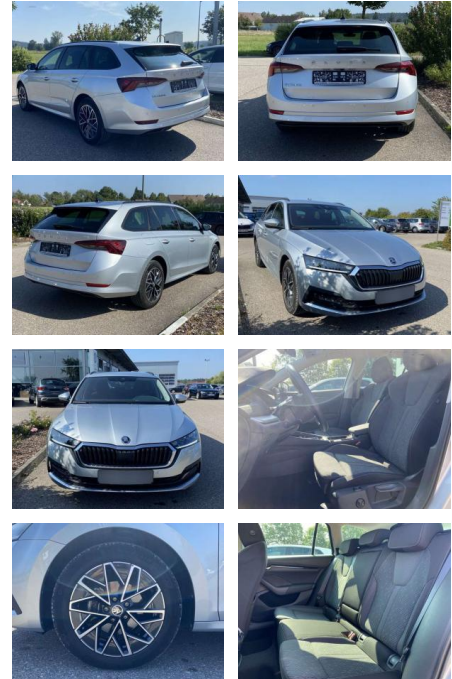

Skoda Octavia Combi 2.0 TDI DSG CLEVER AHK

SS00-011991AAngebotsnr.:

Erstzulassung:	Kilometer:	Farbe:	Leistung:	Kraftstoffart:
01.08.2021	58.510		85 kW / 116 PS	Benzin

PREIS
25.380 €

FINANZIERUNGSBEISPIEL
 Laufzeit: 72 Monate Anzahlung: 25 %
 Basis-Finanzierung:* Mtl. Rate:
 Zielraten-Finanzierung:** **202 €**