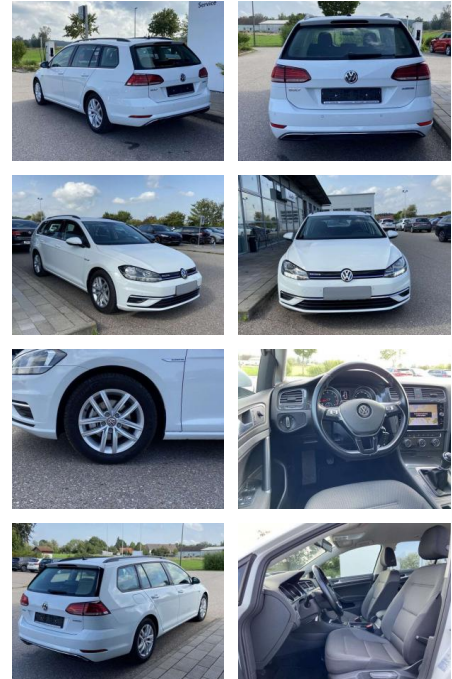

Volkswagen Golf Variant 1.5 TSI COMFORTLINE NAV...

SS00-579585 **Angebotsnr.:**

Erstzulassung:	Kilometer:	Farbe:	Leistung:	Kraftstoffart:
01.08.2020	16.710		96 kW / 131 PS	Benzin

PREIS
20.330 €

FINANZIERUNGSBEISPIEL