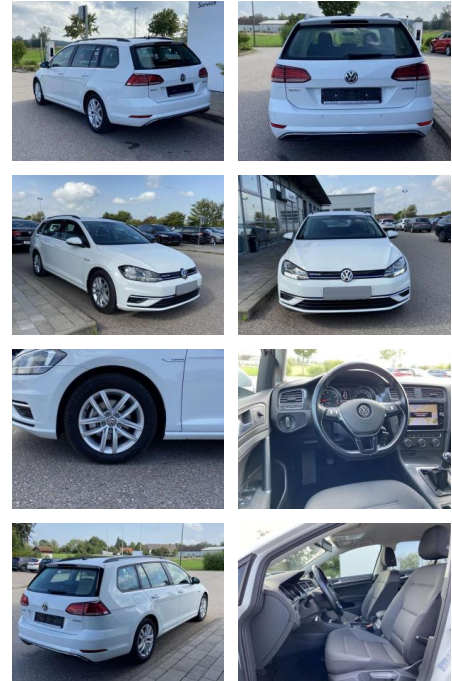

Volkswagen Golf Variant 1.5 TSI COMFORTLINE NAV...

SS00-579585AAngebotsnr.:

Erstzulassung:	Kilometer:	Farbe:	Leistung:	Kraftstoffart:
01.08.2020	16.710		96 kW / 131 PS	Benzin

PREIS
21.470 €

FINANZIERUNGSBEISPIEL
 Laufzeit: 72 Monate Anzahlung: 25 %
 Basis-Finanzierung:* Mtl. Rate:
 Zielraten-Finanzierung:** **170 €**