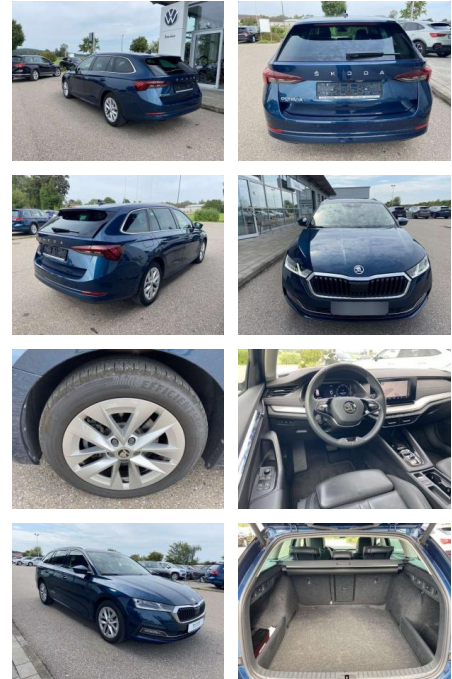

Skoda Octavia Combi 2.0 TDI DSG Style 17"

SS00-153151 **Angebotsnr.:**

Erstzulassung:	Kilometer:	Farbe:	Leistung:	Kraftstoffart:
01.05.2021	67.837	Blau	110 kW / 150 PS	Benzin

PREIS
27.540 €

FINANZIERUNGSBEISPIEL

- 2x hinten Farbe: Lava-Blau Metallic -Fr. 08:00-18:00 Uhr
- Samstags bis 16:00 Uhr geöffnet. Gerne beraten wir Sie über günstige Finanzierungsmodelle und nehmen Ihr derzeitiges Fahrzeug in Zahlung. www.auto-schuechl.de/finanzierung
- Irrtümer vorbehalten
- Änderungen oder Zwischenverkauf vorbehalten. www.auto-schuechl.de