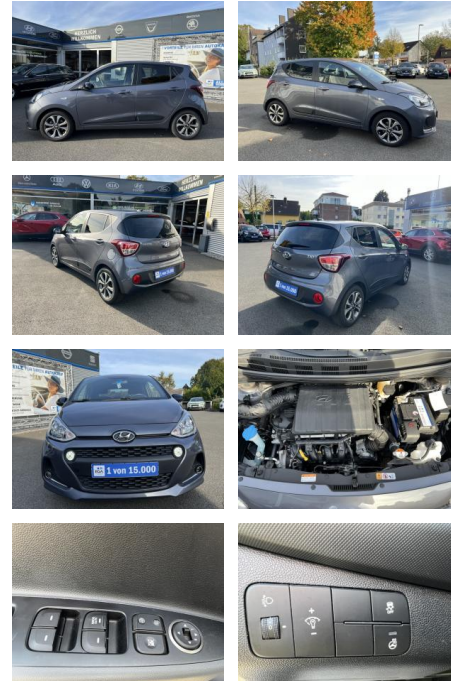

Ihr Ansprechpartner

Herr Stefan Stien
 E-Mail: stefan.stien@autohaus-stien.de
 Telefon: 04624 803339

Autohaus Stien GmbH
 Fabrikstraße 1 - 24848 Kropp - Tel.: 04624 / 80 33 39

Hyundai i10 1.2 PASSION KLIMA*SHZG*NAVI*BTH*ALU*...

AC00-Z490501 Angebotsnr.:

Erstzulassung:	Kilometer:	Farbe:	Leistung:	Kraftstoffart:
09.01.2019	49.000	Silber	64 kW / 87 PS	Benzin

PREIS 13.050 €	FINANZIERUNGSBEISPIEL Laufzeit: 72 Monate Anzahlung: 25 %		* Basisfinanzierung: Anzahlung: 3.263 Euro, Laufzeit: 72 Monate, Nettodarlehen: 9.788 Euro, Gesamtbetrag: 15.103 Euro, Zinssätze: 6.78% Sollz. (gebunden), 6.99% eff. ** Zielratenfinanzierung: Anzahlung: 3.263 Euro, Laufzeit: 72 Monate, Nettodarlehen: 9.788 Euro, Zielrate: 6.525 Euro, Gesamtbetrag: 15.901 Euro, Zinssätze: 6.78% Sollz. (gebunden), 6.99% eff., Vermittlung für: Santander Consumer Bank Repräsentatives Beispiel gem. § 17 Abs. 4 PAngV. Diese Finanzierungsangebote sind Beispiele. Gerne ermitteln wir für Sie Ihr individuelles Angebot.
	Basis-Finanzierung:* Mtl. Rate: Zielraten-Finanzierung:** 104 €		

Multimedia

- Musikstreaming integriert
- USB
- Radio
- Freisprechen
- Navigation mit Bildschirm
- Bluetooth
- **Navigationssystem**
- **Audio-Paket**

Komfort

- Beheizbares Lenkrad
- Klimaanlage
- Front-, Seiten- und weitere Airbags
- Lederlenkrad
- Zentralverriegelung
- Fernbedienung Zentralverriegelung
- Bordcomputer
- Geschwindigkeits-Regelanlage
- Fahrersitz höhenverstellbar

Interieur

- Multifunktionslenkrad
- Durchladesystem
- el. Fensterheber
- Armlehne vorne
- Sitzheizung
- **Fensterheber elektrisch hinten**
- **Fensterheber elektrisch vorne**
- **Klimaanlage inkl. Pollenfilter und Umluft**
- **Gepäckraumabdeckung**
- **Kopfstützen vorn und hinten verstellbar**
- **LENKRAD BEHEIZBAR**
- **Lenkrad und Schaltknäuf in Leder**
- **Lenksäule neigungsverstellbar**
- **Rücksitzlehne 60:40 geteilt umklappbar**
- **ISOFIX-Kindersitzbefestigung**