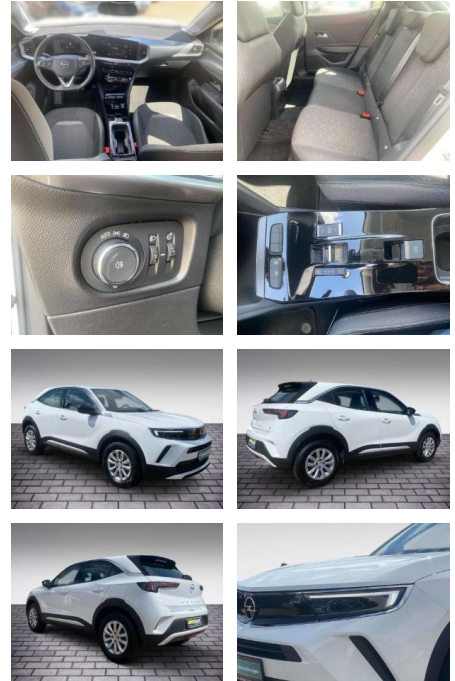

## Opel Mokka-e e Edition

JB03-W045351Angebotsnr.:

Erstzulassung:	Kilometer:	Farbe:	Leistung:	Kraftstoffart:
01.07.2021	31.800	Weiß	100 kW / 136 PS	Benzin

PREIS	FINANZIERUNGSBEISPIEL	
<b>22.730 €</b>	Laufzeit: 72 Monate	Anzahlung: 25 %
	Basis-Finanzierung:**	Mtl. Rate:
	Zielraten-Finanzierung:**	<b>1180 €</b>