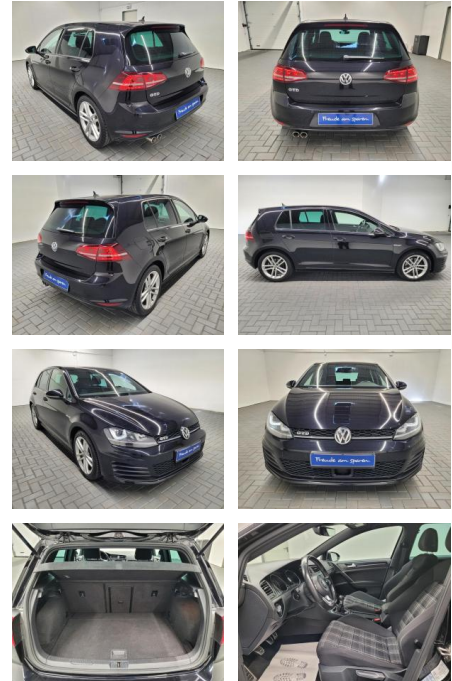

AM35-29047 **Angebotsnr.:**

Erstzulassung:	Kilometer:	Farbe:	Leistung:	Kraftstoffart:
08.02.2017	121.000		135 kW / 184 PS	Diesel

PREIS
22.630 €

FINANZIERUNGSBEISPIEL
 Laufzeit: 72 Monate Anzahlung: 25 %
 Basis-Finanzierung:* Mtl. Rate:
 Zielraten-Finanzierung:** **1.180 €**