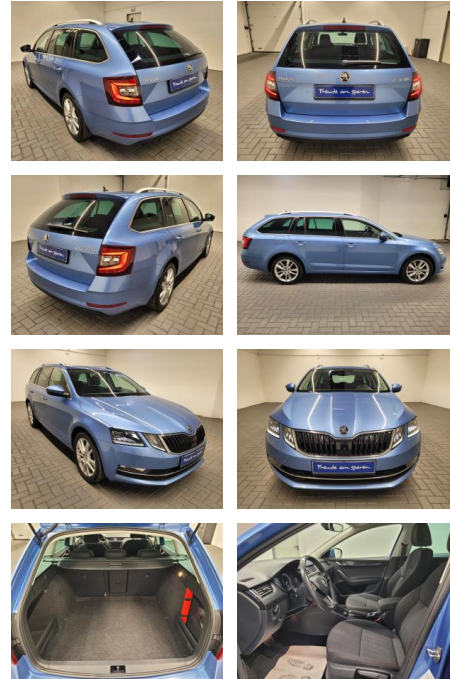

Skoda Octavia "Combi Style LED/Navi/SHZ/PDC

AM35-29039 **Angebotsnr.:**

Erstzulassung:	Kilometer:	Farbe:	Leistung:	Kraftstoffart:
17.05.2019	66.000		140 kW / 190 PS	Benzin

PREIS
26.270 €

FINANZIERUNGSBEISPIEL
 Laufzeit: 72 Monate Anzahlung: 25 %
 Basis-Finanzierung:* Mtl. Rate:
 Zielraten-Finanzierung:** **209 €**