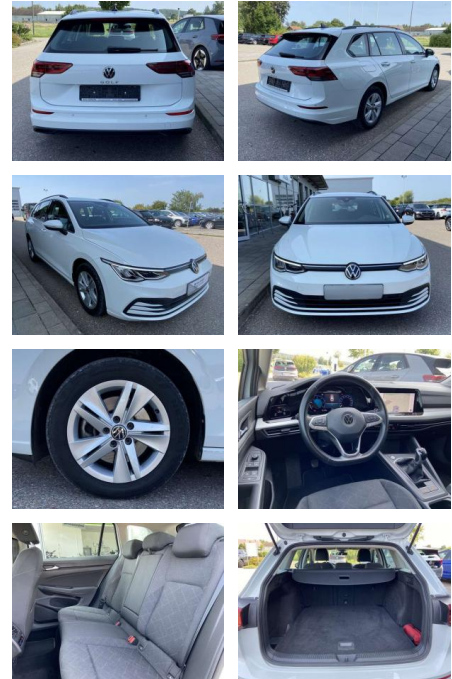

Volkswagen Golf Variant 2.0 TDI Life NAVI+LED+AH...

SS00-511621AAngebotsnr.:

Erstzulassung:	Kilometer:	Farbe:	Leistung:	Kraftstoffart:
01.04.2021	45.185		85 kW / 116 PS	Benzin

PREIS
22.290 €

FINANZIERUNGSBEISPIEL