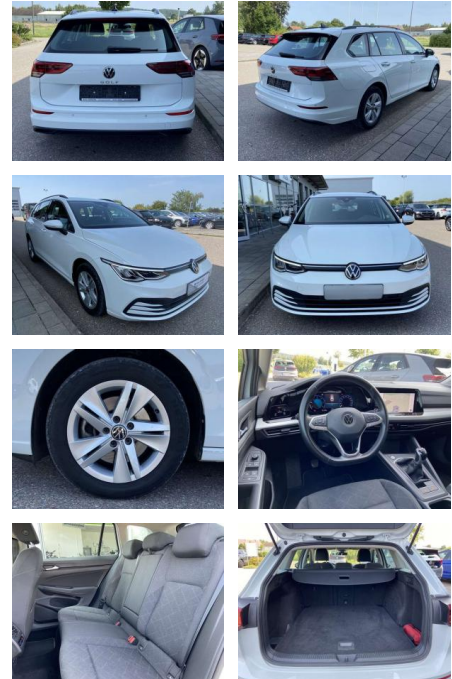

## Volkswagen Golf Variant 2.0 TDI Life NAVI+LED

SS00-511621 **Angebotsnr.:**

Erstzulassung:	Kilometer:	Farbe:	Leistung:	Kraftstoffart:
01.04.2021	45.185		85 kW / 116 PS	Benzin

**PREIS**  
**20.950 €**

**FINANZIERUNGSBEISPIEL**  
 Laufzeit: 72 Monate      Anzahlung: 25 %  
 Basis-Finanzierung:\*      Mtl. Rate:  
 Zielraten-Finanzierung:\*\* **166 €**