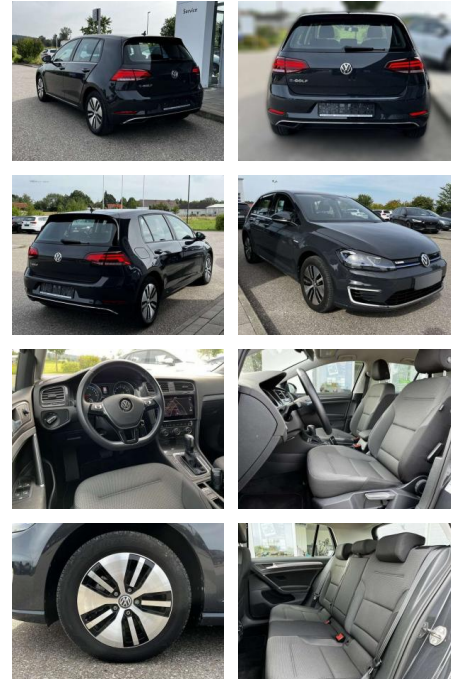

## Volkswagen Golf e-Golf WÄRMEPUMPE+NAVI+LED+CCS

SS00-920939 **Angebotsnr.:**

Erstzulassung:	Kilometer:	Farbe:	Leistung:	Kraftstoffart:
01.02.2021	11.867		100 kW / 136 PS	Benzin

**PREIS**  
**19.300 €**