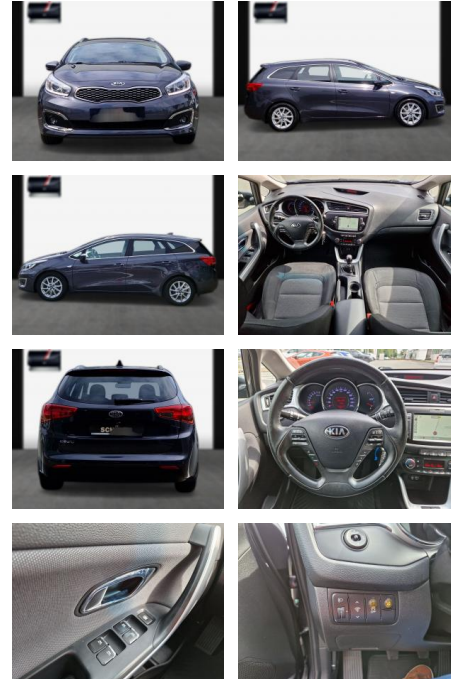

Kia cee'd Sporty Wagon Ceed Sportswagon

SA13-HL21386Angebotsnr.:

Erstzulassung:	Kilometer:	Farbe:	Leistung:	Kraftstoffart:
26.02.2017	92.800	Diverse	99 kW / 135 PS	Benzin

PREIS
12.520 €

FINANZIERUNGSBEISPIEL