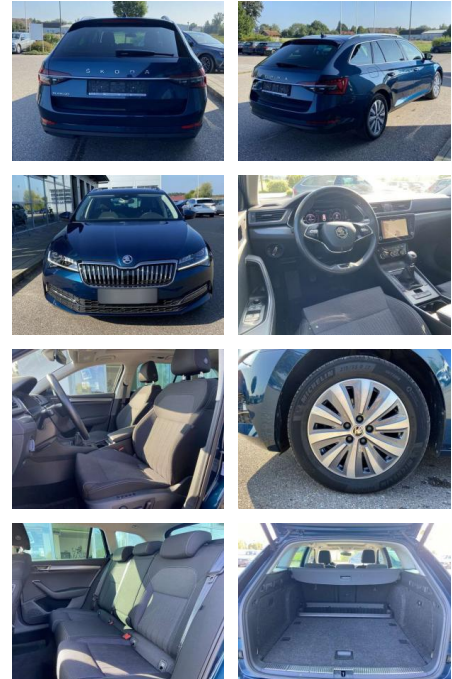

## Skoda Superb Combi 1.5 TSI STYLE EL.HECK+NAVI

SS00-077696 **Angebotsnr.:**

Erstzulassung:	Kilometer:	Farbe:	Leistung:	Kraftstoffart:
01.08.2021	40.726		110 kW / 150 PS	Benzin

**PREIS**  
**29.090 €**