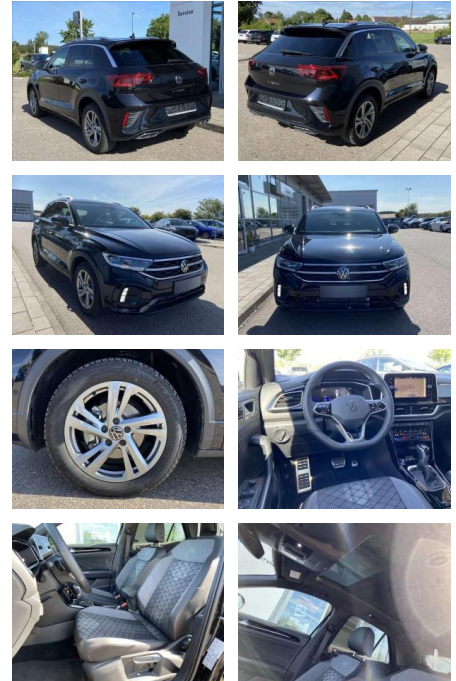

Volkswagen T-Roc 1.5 TSI DSG R-LINE 17"+IQ.DRIVE

SS00-682214 **Angebotsnr.:**

Erstzulassung:	Kilometer:	Farbe:	Leistung:	Kraftstoffart:
01.01.2024	6.754		110 kW / 150 PS	Benzin

PREIS
36.610 €

FINANZIERUNGSBEISPIEL