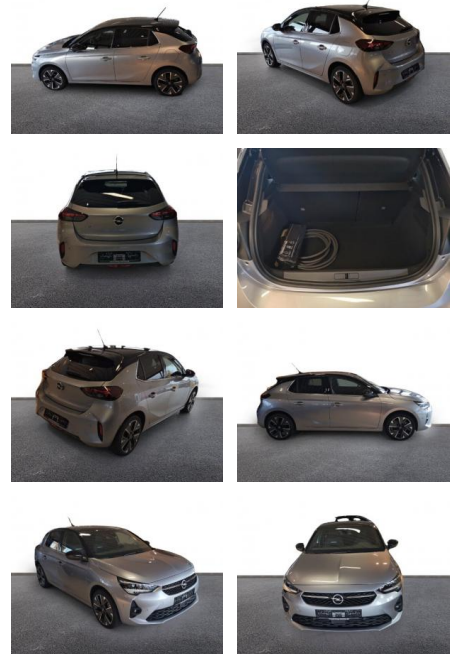

**Opel Corsa-e Ultimate Elektro SHZ + Keyless**

AH32-P415390 **Angebotsnr.:**

Erstzulassung:	Kilometer:	Farbe:	Leistung:	Kraftstoffart:
01.08.2023	8.391	Grau	100 kW / 136 PS	Elektro

<b>PREIS</b> 24.170 €	<b>FINANZIERUNGSBEISPIEL</b>	
	Laufzeit: 72 Monate	Anzahlung: 25 %
	Basis-Finanzierung:**	Mtl. Rate:
	Zielraten-Finanzierung:**	<b>192 €</b>