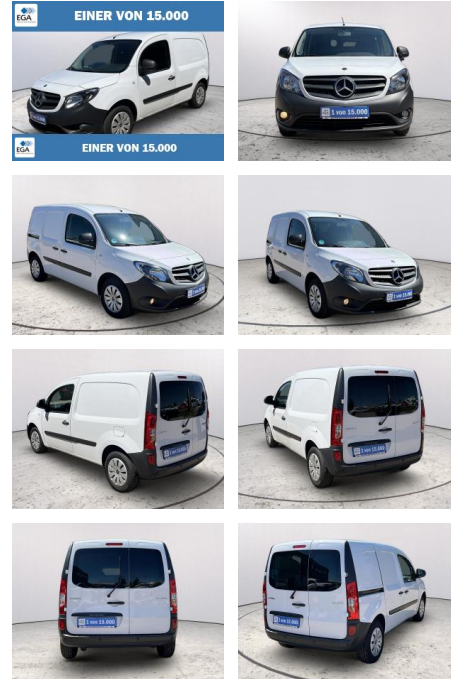

Mercedes-Benz Citan 111 CDI Lang *Klimaanlage*PD...

AB73-0026-6100 Angebotsnr.:

Erstzulassung:	Kilometer:	Farbe:	Leistung:	Kraftstoffart:
09.12.2020	87.431		85 kW / 116 PS	Diesel

PREIS	FINANZIERUNGSBEISPIEL	
14.490 €	Laufzeit: 72 Monate Anzahlung: 25 % Basis-Finanzierung:* Mtl. Rate: Zielraten-Finanzierung:** 115 €	* Basisfinanzierung: Anzahlung: 3.623 Euro, Laufzeit: 72 Monate, Nettodarlehen: 10.868 Euro, Gesamtbetrag: 16.769 Euro, Zinssätze: 6.78% Sollz. (gebunden), 6.99% eff. ** Zielratenfinanzierung: Anzahlung: 3.623 Euro, Laufzeit: 72 Monate, Nettodarlehen: 10.868 Euro, Zielrate: 7.245 Euro, Gesamtbetrag: 17.656 Euro, Zinssätze: 6.78% Sollz. (gebunden), 6.99% eff., Vermittlung für: Santander Konsumer Bank Repräsentatives Beispiel gem. § 17 Abs. 4 PAngV. Diese Finanzierungsangebote sind Beispiele. Gerne ermitteln wir für Sie Ihr individuelles Angebot.

Ausstattung

Besonderheiten

- Klimaanlage
- Parktronic-System
- Getriebe 6-Gang
- Audiosystem: Radio
- Tagfahrlicht
- Zentralverriegelung mit FB
- Radstand 2697 mm
- Laderaumtrennwand mit Fenster
- Schiebetür Lade-/Fahrgastraum rechts
- Zusatzheizung
- Heckscheibe / Rückwandfenster getönt
- Heckflügeltüren mit Verglasung
- Öffnungswinkel 180 Grad
- Fenster für hintere Türen / Heckklappe mit Wisch-/Waschanlage
- Ablagefach oberhalb Frontscheibe
- Holzboden Laderaum
- Verkleidung im Lade-/FG-Raum: Sperrholz
- Fahrassistenz-System: Berganfahrhilfe