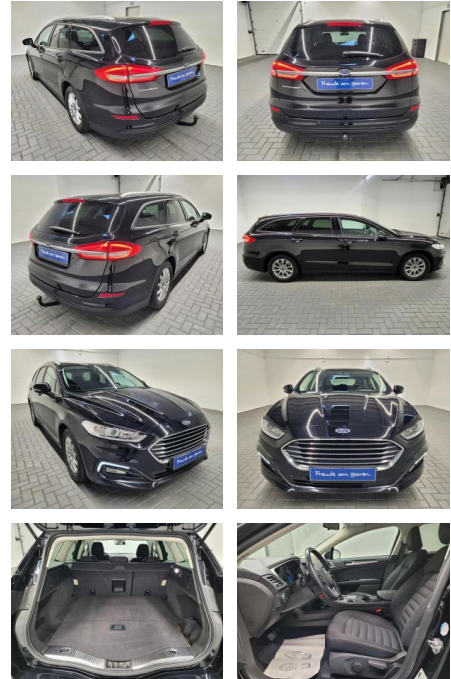

AM35-29051 **Angebotsnr.:**

Erstzulassung: 19.08.2019 **Kilometer:** 96.400 **Farbe:** **Leistung:** 121 kW / 165 PS **Kraftstoffart:** Benzin

PREIS
23.240 €

FINANZIERUNGSBEISPIEL
 Laufzeit: 72 Monate Anzahlung: 25 %
 Basis-Finanzierung:* Mtl. Rate:
 Zielraten-Finanzierung:** **185 €**