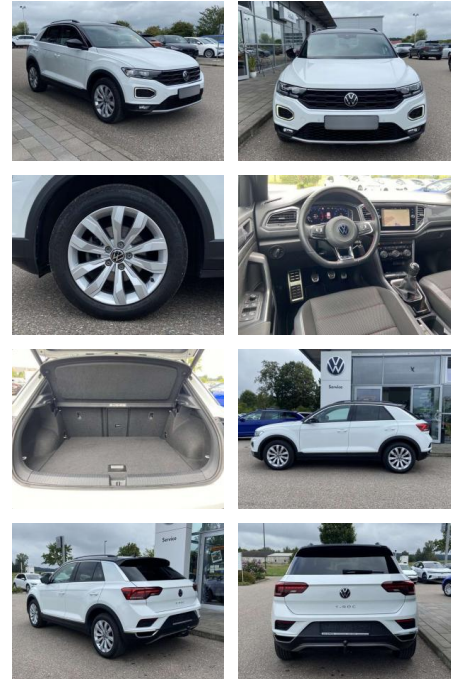

SS00-161442 **Angebotsnr.:**

Erstzulassung:	Kilometer:	Farbe:	Leistung:	Kraftstoffart:
01.06.2021	24.511		110 kW / 150 PS	Benzin

PREIS
26.510 €

FINANZIERUNGSBEISPIEL

Laufzeit: 72 Monate Anzahlung: 25 %
 Basis-Finanzierung:* Mtl. Rate:
 Zielraten-Finanzierung:** **210 €**