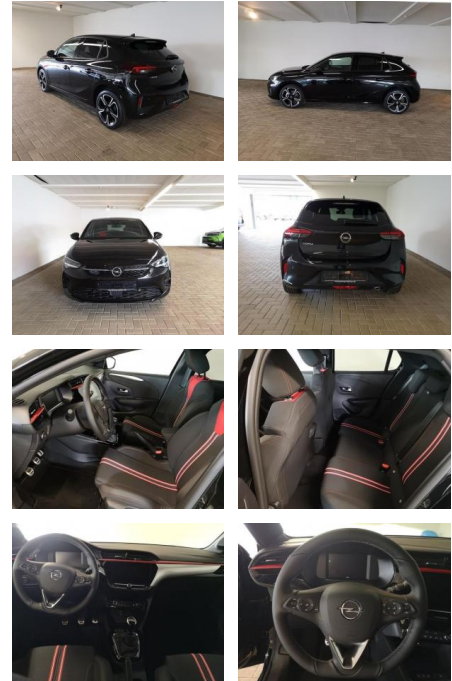

Opel Corsa GS Line + Park Go Plus Navi LED

AH32-P408710 **Angebotsnr.:**

Erstzulassung:	Kilometer:	Farbe:	Leistung:	Kraftstoffart:
01.04.2023	6.900	Schwarz	74 kW / 101 PS	Benzin

PREIS
19.950 €

FINANZIERUNGSBEISPIEL