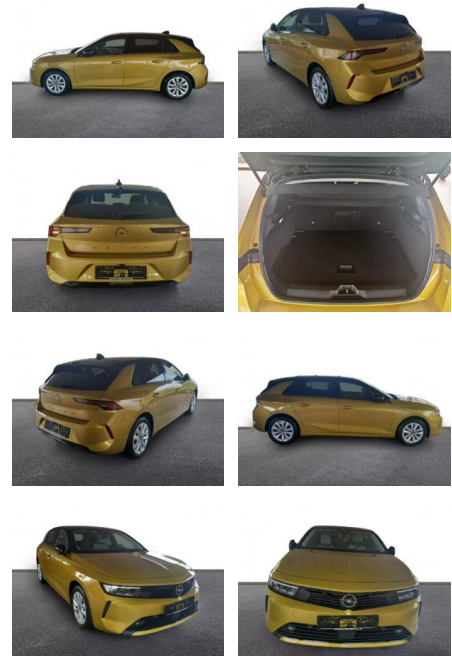

## Opel Astra Elegance 1.2 T Navi Apple CarPlay

AH32-P104292Angebotsnr.:

Erstzulassung:	Kilometer:	Farbe:	Leistung:	Kraftstoffart:
01.06.2023	14.399	Gelb	96 kW / 131 PS	Benzin

**PREIS**  
**21.280 €**

**FINANZIERUNGSBEISPIEL**  
 Laufzeit: 72 Monate      Anzahlung: 25 %  
 Basis-Finanzierung:\*      Mtl. Rate:  
 Zielraten-Finanzierung:\*\* **1169 €**