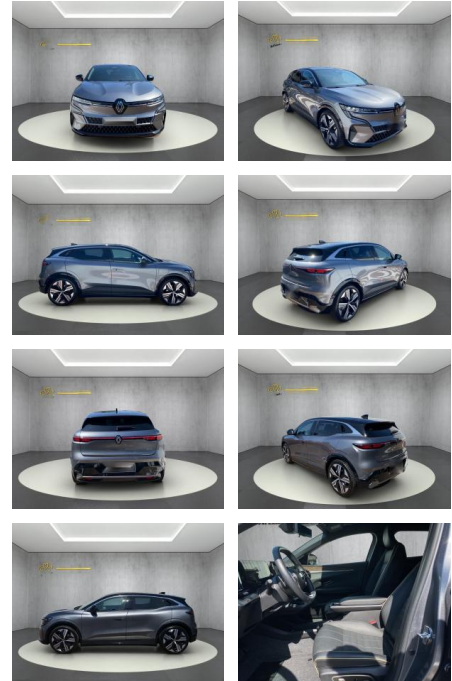

## Renault Megane Iconic

WS04-795951 **Angebotsnr.:**

Erstzulassung:	Kilometer:	Farbe:	Leistung:	Kraftstoffart:
08.10.2022	34.650	Diverse	160 kW / 218 PS	Elektro

**PREIS**  
**36.210 €**

**FINANZIERUNGSBEISPIEL**  
 Laufzeit: 72 Monate      Anzahlung: 25 %  
 Basis-Finanzierung:\*      Mtl. Rate:  
 Zielraten-Finanzierung:\*\* **287 €**