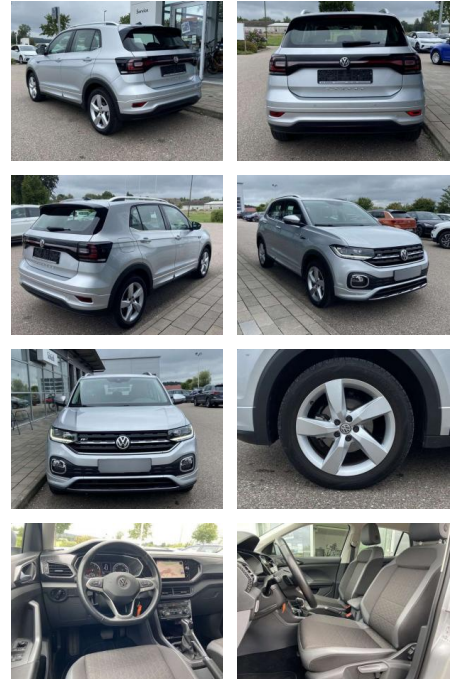

SS00-072744 Angebotsnr.:

Erstzulassung:	Kilometer:	Farbe:	Leistung:	Kraftstoffart:
01.03.2020	5.613		85 kW / 116 PS	Benzin

PREIS
23.420 €

FINANZIERUNGSBEISPIEL
 Laufzeit: 72 Monate Anzahlung: 25 %
 Basis-Finanzierung:* Mtl. Rate:
 Zielraten-Finanzierung:** **186 €**

Exterieur

- beheizbare Scheibenwaschdüsen vorne
- Dachreling chrom Leichtmetallräder 17"

- Samstags bis 16:00 Uhr geöffnet. Gerne beraten wir Sie über günstige Finanzierungsmodelle und nehmen Ihr derzeitiges Fahrzeug in Zahlung. www.auto-schuechl.de/finanzierung
- Irrtümer
- Änderungen oder Zwischenverkauf vorbehalten. www.auto-schuechl.de