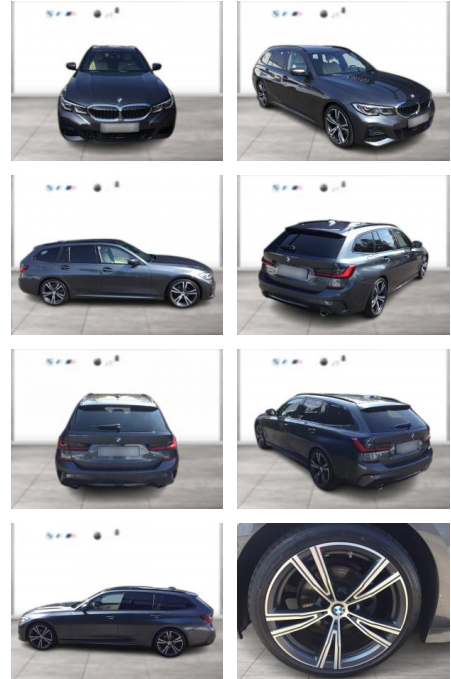

Ihr Ansprechpartner

Herr Stefan Stien
E-Mail: stefan.stien@autohaus-stien.de
Telefon: 04624 803339

Autohaus Stien GmbH
Fabrikstraße 1 - 24848 Kropp - Tel.: 04624 / 80 33 39

BMW 320i TOURING M SPORT PANO LASER AKUSTIK

WG03-227054 **Angebotsnr.:**