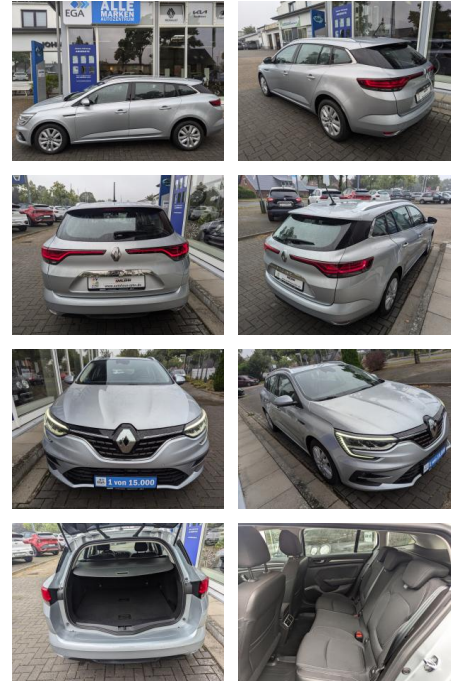

Renault Megane IV 1.3 TCe 140 GT Business Editio...

KJ00-KCJ2408-AG662373

Erstzulassung:	Kilometer:	Farbe:	Leistung:	Kraftstoffart:
19.07.2022	59.760		103 kW / 140 PS	Benzin

PREIS
23.860 €

FINANZIERUNGSBEISPIEL