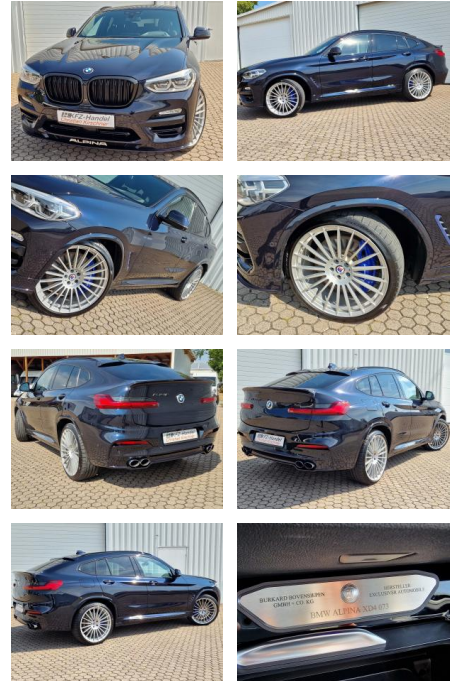

Ihr Ansprechpartner

Herr Stefan Stien
 E-Mail: stefan.stien@autohaus-stien.de
 Telefon: 04624 803339

Autohaus Stien GmbH
 Fabrikstraße 1 - 24848 Kropp - Tel.: 04624 / 80 33 39

ALPINA XD4 Nr.73*AHK*360°Cam*ACC*HUD*22 Zoll

KK00-9-30073 Angebotsnr.:

AHK elek.* HUD* ACC* Navi

22 Zoll* Leder* 360°-Cam* LED Dachreling* Lenkradheizung

Erstzulassung:	Kilometer:	Farbe:	Leistung:	Kraftstoffart:
05.11.2019	91.250	Schwarz	285 kW / 387 PS	Diesel