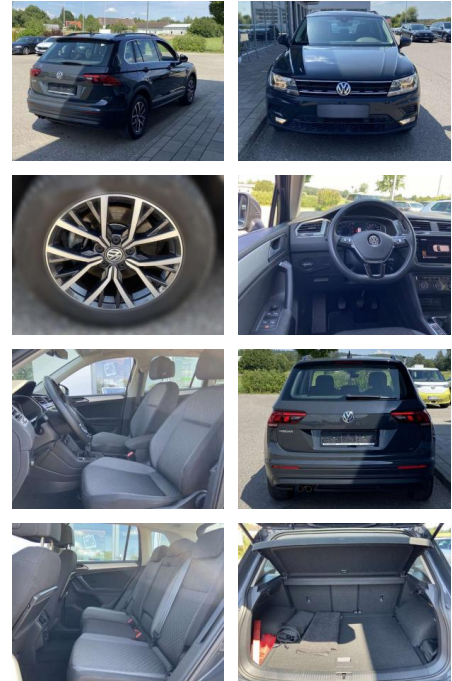

## Volkswagen Tiguan 1.5 TSI Comfortline NAVI

SS00-354639 **Angebotsnr.:**

**Erstzulassung:** 01.02.2020    **Kilometer:** 46.356    **Farbe:**    **Leistung:** 96 kW / 131 PS    **Kraftstoffart:** Benzin